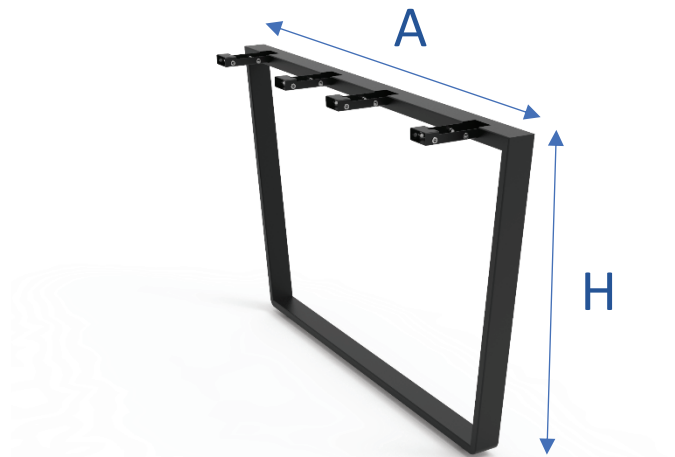

Noga B110

Szerokość (mm) <1 M

580
167,00 PLN

680
192,00 PLN

780
222,00 PLN

Inny wymiar
(A x H)x 434

Noga B120

Szerokość (mm) ≥1 M