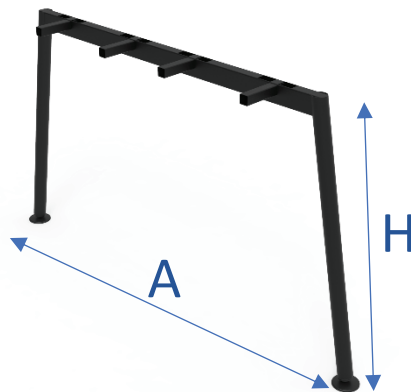

1580
317,00 PLN

Inny wymiar
(A x H) x 300

Noga B410

Szerokość (mm) < 1 M

580
175,00 PLN

680
200,00 PLN

780
242,00 PLN

Inny wymiar
(A x H) x 480

Noga 420

Szerokość (mm) ≥ 1 M

1180
217,00 PLN

1380
250,00 PLN

1580
292,00

Inny wymiar
(A x H) x 284

Noga B430

Szerokość (mm) <1 M