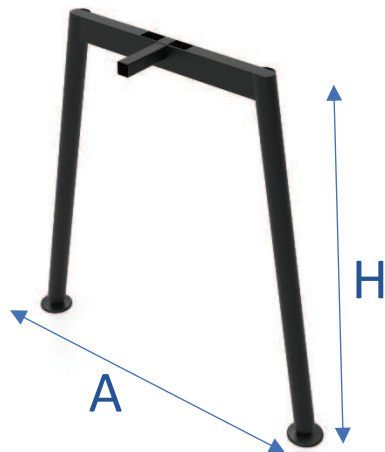

580
150,00 PLN

680
175,00 PLN

780
200,00

Inny wymiar
(A x H)x 392

Noga B320

Szerokość (mm) ≥ 1 M

1180
234,00 PLN

1380
275,00 PLN

1580
317,00 PLN

Inny wymiar
(A x H) x 300

Noga B410

Szerokość (mm) < 1 M

580
175,00 PLN

680
200,00 PLN

780
242,00 PLN

Inny wymiar
(A x H) x 480