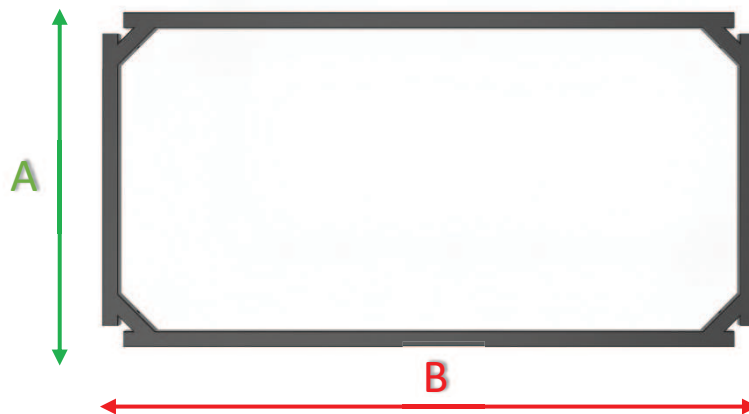

1180
170,00 PLN

1380
195,00 PLN

1580
225,00 PLN

Inny wymiar
(A x H) x 220

SERIA B700

CENA za kpl. 4 nóg
NOGI KWADRATOWE

(mm)	
25x25	100,00 PLN
30x30	135,00 PLN
40x40	160,00 PLN
50x50	185,00 PLN
(mm)	NOGI PROSTOKĄTNE
40x20	135,00 PLN
50x30	160,00 PLN
60x30	175,00 PLN
(mm)	NOGI OKRĄGŁE
FI 30	125,00 PLN
FI 40	142,00 PLN
FI 50	185,00 PLN
FI 60	200,00 PLN

(mm)	RAMA POD BLATOWA
25x25	(A x B) x 110
30x20	(A x B) x 142
30x30	(A x B) x 155
40x20	(A x B) x 155
40x40	(A x B) x 195
50x30	(A x B) x 210

SERIA B10

BLACHA DOLNA o wymiarach 550x550 mm

B11

B12

B13

B14

B15