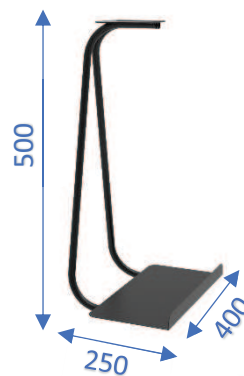

B140

CENY 1 BELKI

Profil 60x30	1000 mm		1200 mm		1400 mm		1600 mm		1800 mm	
	Długość									
	50,00 PLN	55,00 PLN	60,00 PLN	65,00 PLN	70,00 PLN	75,00 PLN	80,00 PLN	85,00 PLN	90,00 PLN	95,00 PLN

B460

CENY 1 BELKI

Profil 30x30	1000 mm		1200 mm		1400 mm		1600 mm		1800 mm	
	Długość									
	37,00 PLN	42,00 PLN	47,00 PLN	52,00 PLN	57,00 PLN	62,00 PLN	67,00 PLN	72,00 PLN	77,00 PLN	82,00 PLN

BLENDA OBP

Szerokość 400	CENY				
	1000 mm	1200 mm	1400 mm	1600 mm	1800 mm
	150,00	185,00	220,00	242,00	270,00

PROWADZENIE KABLOWE KKP h=100mm

H=100 mm

Szerokość 80mm	CENY		
	300 mm	500 mm	800 mm
	67,00 PLN	75,00 PLN	95,00 PLN

OBP

KKP

OBP

OBP

Max grubość 30mm
Możliwość przystosowania do grubości 40mm

50,00 PLN

35,00 PLN

135,00 PLN

H=620 lub H=720 (mm)

120,00 PLN

CENA za 1 szt.