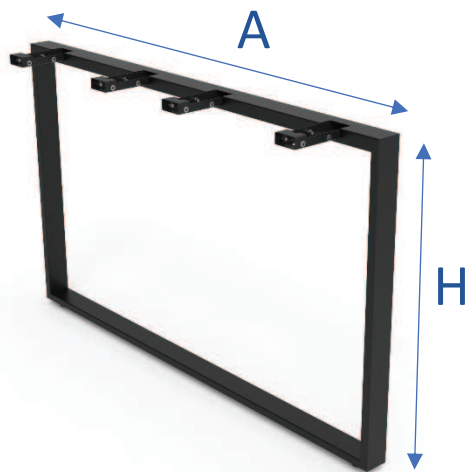

Noga B320

Szerokość (mm) ≥ 1 M

1180
234,00 PLN

1380
275,00 PLN

1580
317,00 PLN

Inny wymiar
(A x H) x 300