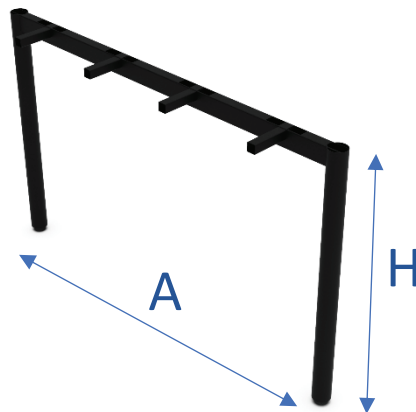

780
185,00

Inny wymiar
(A x H) x 350

Noga B620

Szerokość (mm) ≥ 1 M

1180
170,00 PLN

1380
195,00 PLN

1580
225,00 PLN

Inny wymiar
(A x H) x 220

Noga B630

Szerokość (mm) < 1 M

580
135,00 PLN

680
155,00 PLN

780
185,00

Inny wymiar
(A x H) x 350

Noga 640

Szerokość (mm) ≥ 1 M

1180
170,00 PLN

1380
195,00 PLN

1580
225,00 PLN

Inny wymiar
(A x H) x 220

SERIA B700

CENA za kpl. 4 nóg
NOGI KWADRATOWE

(mm)	
25x25	100,00 PLN
30x30	135,00 PLN
40x40	160,00 PLN
50x50	185,00 PLN
(mm)	NOGI PROSTOKĄTNE
40x20	135,00 PLN
50x30	160,00 PLN
60x30	175,00 PLN
(mm)	NOGI OKRĄGŁE
FI 30	125,00 PLN
FI 40	142,00 PLN
FI 50	185,00 PLN
FI 60	200,00 PLN

(mm)	RAMA POD BLATOWA
25x25	(A x B) x 110
30x20	(A x B) x 142
30x30	(A x B) x 155
40x20	(A x B) x 155
40x40	(A x B) x 195
50x30	(A x B) x 210

SERIA B10

BLACHA DOLNA o wymiarach 550x550 mm

B11

B12

B13

B14

B15