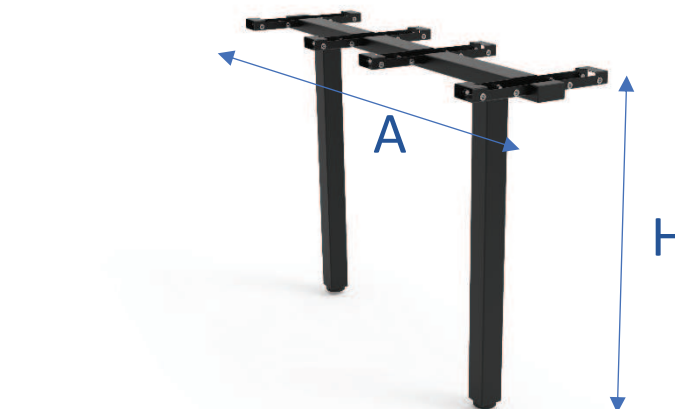

Noga B110

Szerokość (mm) <1 M

580
167,00 PLN

680
192,00 PLN

780
222,00 PLN

Inny wymiar
(A x H)x 434

Noga B120

Szerokość (mm) ≥1 M

1180
254,00 PLN

1380
297,00 PLN

1580
342,00 PLN

Inny wymiar
(A x H)x 334

Noga B130

Szerokość (mm)

1180
225,00 PLN

1380
264,00 PLN