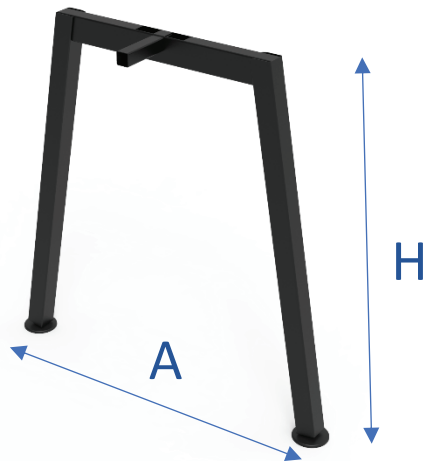

Noga 420

Szerokość (mm) ≥ 1 M

1180
217,00 PLN

1380
250,00 PLN

1580
292,00

Inny wymiar
(A x H) x 284

Noga B430

Szerokość (mm) <1 M