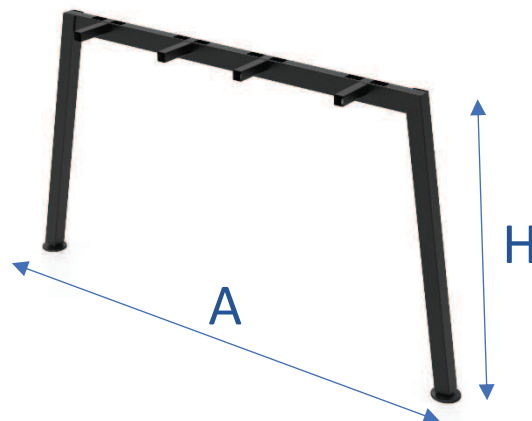

Noga B440

Szerokość (mm) ≥1 M

1180
184,00 PLN

1380
220,00 PLN

1580
250,00 PLN

Inny wymiar
(A x H) x 245