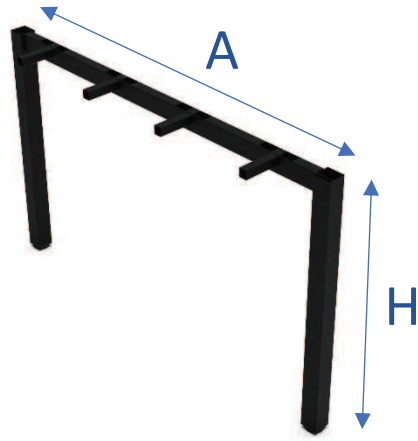

Noga B510

Szerokość (mm) <1 M

580
150,00 PLN

680
175,00 PLN

780
200,00

Inny wymiar
(A x H) x 395

Noga B520

Szerokość (mm) ≥1 M

1180
235,00 PLN

1380
275,00 PLN

1580
320,00 PLN

Inny wymiar
(A x H) x 300

Noga 610

Szerokość (mm) <1 M

580
135,00 PLN

680
155,00 PLN

780
185,00

Inny wymiar
(A x H) x 350

Noga B620

Szerokość (mm) ≥ 1 M

1180
170,00 PLN

1380
195,00 PLN

1580
225,00 PLN

Inny wymiar
(A x H) x 220