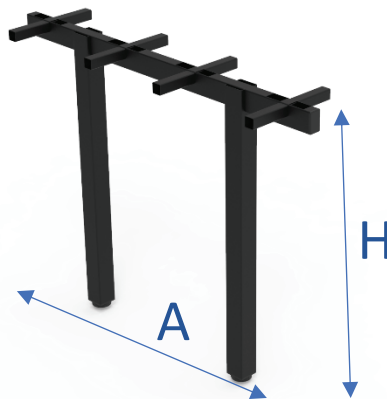

Noga 420

Szerokość (mm) ≥ 1 M

1180
217,00 PLN

1380
250,00 PLN

1580
292,00

Inny wymiar
(A x H) x 284

Noga B430

Szerokość (mm) <1 M

580
142,00 PLN

680
167,00 PLN

780
200,00

Inny wymiar
(A x H) x 370

Noga B440

Szerokość (mm) ≥1 M

1180
184,00 PLN

1380
220,00 PLN

1580
250,00 PLN

Inny wymiar
(A x H) x 245

Noga 450

Szerokość (mm)

1180
200,00 PLN

1380
235,00 PLN

1580
272,00 PLN

Inny wymiar
(A x H) x 260